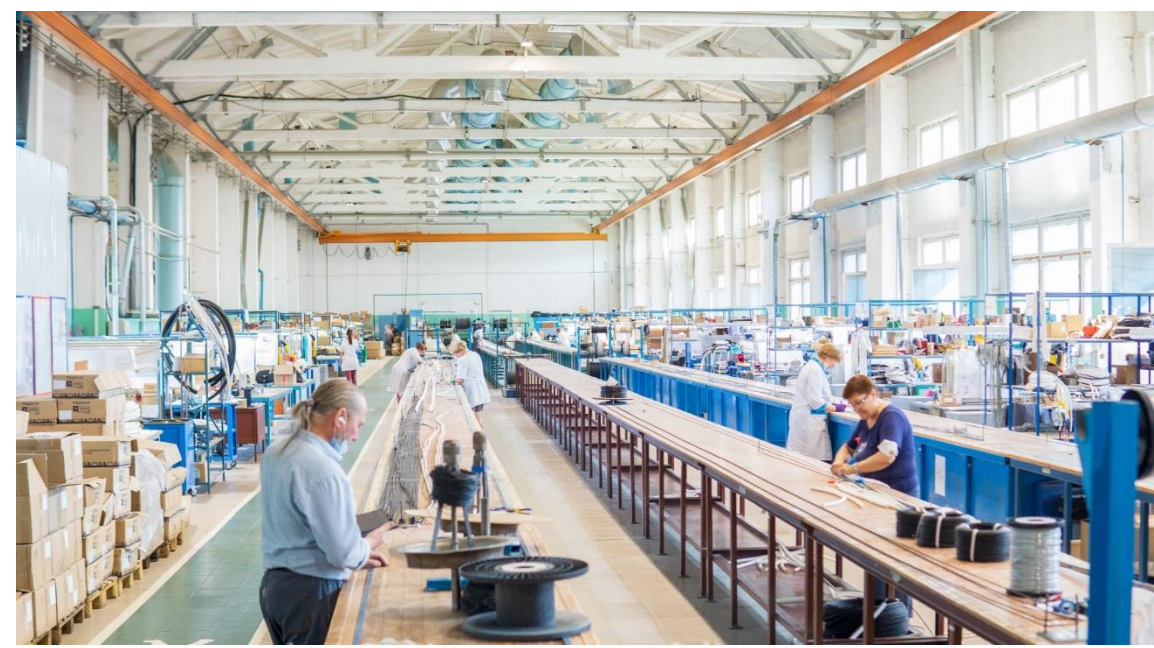

11

стран

СОВРЕМЕННАЯ ЛИНЕЙКА ПРОДУКЦИИ

ОБЕСПЕЧИВАЕМ ДВИЖЕНИЕ ЖИЗНИ,
СОЕДИНЯЕМ ЛЮДЕЙ И МЕЧТЫ

Вагон модели 81-765

ПРОИЗВОДСТВО: ЗАГОТОВИТЕЛЬНОЕ

ОБЕСПЕЧИВАЕМ ДВИЖЕНИЕ ЖИЗНИ,
СОЕДИНЯЕМ ЛЮДЕЙ И МЕЧТЫ

ОБЩАЯ ПЛОЩАДЬ

26 218 м²

ЧИСЛО СОТРУДНИКОВ

317 чел.

КОЛИЧЕСТВО ОБОРУДОВАНИЯ

286 ед.

ПРОИЗВОДСТВО: СВАРОЧНОЕ

ОБЕСПЕЧИВАЕМ ДВИЖЕНИЕ ЖИЗНИ,
СОЕДИНЯЕМ ЛЮДЕЙ И МЕЧТЫ

ОБЩАЯ ПЛОЩАДЬ	ЧИСЛО СОТРУДНИКОВ	КОЛИЧЕСТВО ОБОРУДОВАНИЯ
20 865 м ²	349 чел.	256 ед.

ПРОИЗВОДСТВО: ОКРАСОЧНОЕ

ОБЕСПЕЧИВАЕМ ДВИЖЕНИЕ ЖИЗНИ,
СОЕДИНЯЕМ ЛЮДЕЙ И МЕЧТЫ

ОБЩАЯ ПЛОЩАДЬ	ЧИСЛО СОТРУДНИКОВ	КОЛИЧЕСТВО ОБОРУДОВАНИЯ
11 725 м ²	117 чел.	камеры для кузовов / для проверки кузова на герметичность / для крупногабаритных узлов конвейер для мелких деталей / линия порошковой окраски

ПРОИЗВОДСТВО: СБОРОЧНОЕ

ОБЕСПЕЧИВАЕМ ДВИЖЕНИЕ ЖИЗНИ,
СОЕДИНЯЕМ ЛЮДЕЙ И МЕЧТЫ

ОБЩАЯ ПЛОЩАДЬ	ЧИСЛО СОТРУДНИКОВ	КОЛИЧЕСТВО ОБОРУДОВАНИЯ
28 830 м ²	527 чел.	6 линий сборки

ТЕХНИЧЕСКОЕ ПЕРЕВООРУЖЕНИЕ И РАЗВИТИЕ