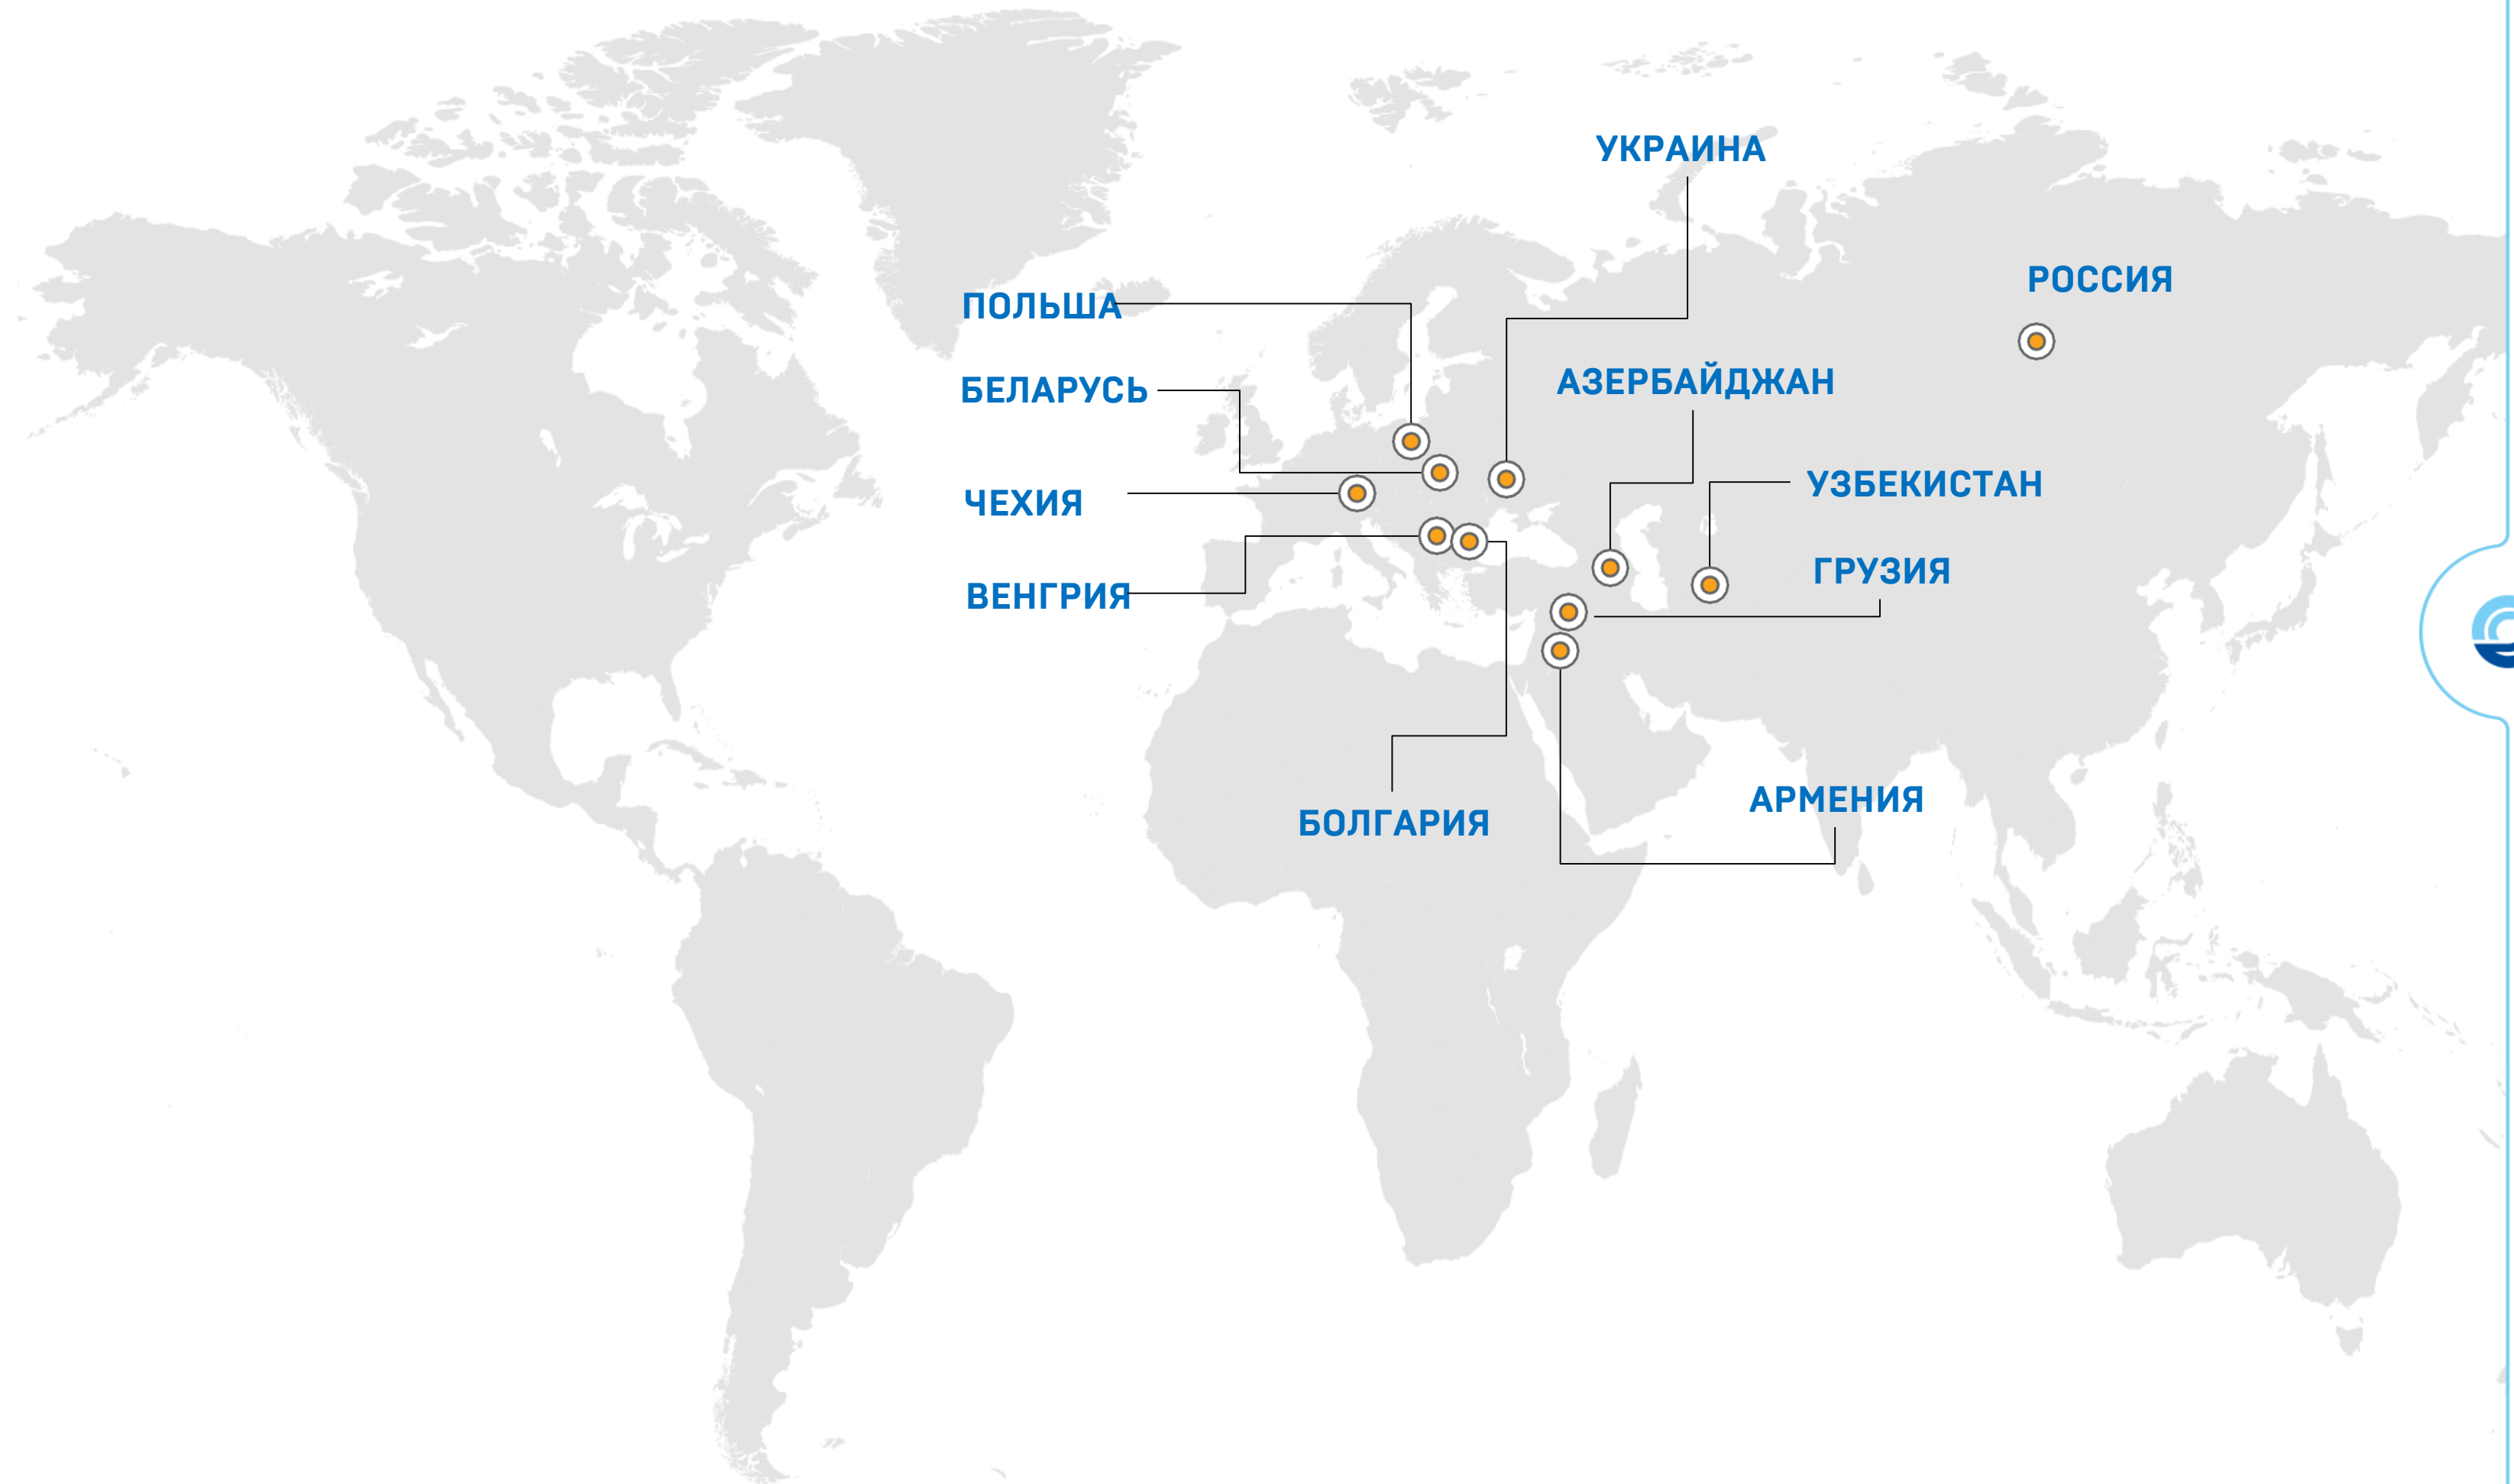

ГЕОГРАФИЯ ПОСТАВОК

10000

вагонов
в эксплуатации

16 млн

пассажиров каждый
день

19

метрополитенов
мира

11

стран